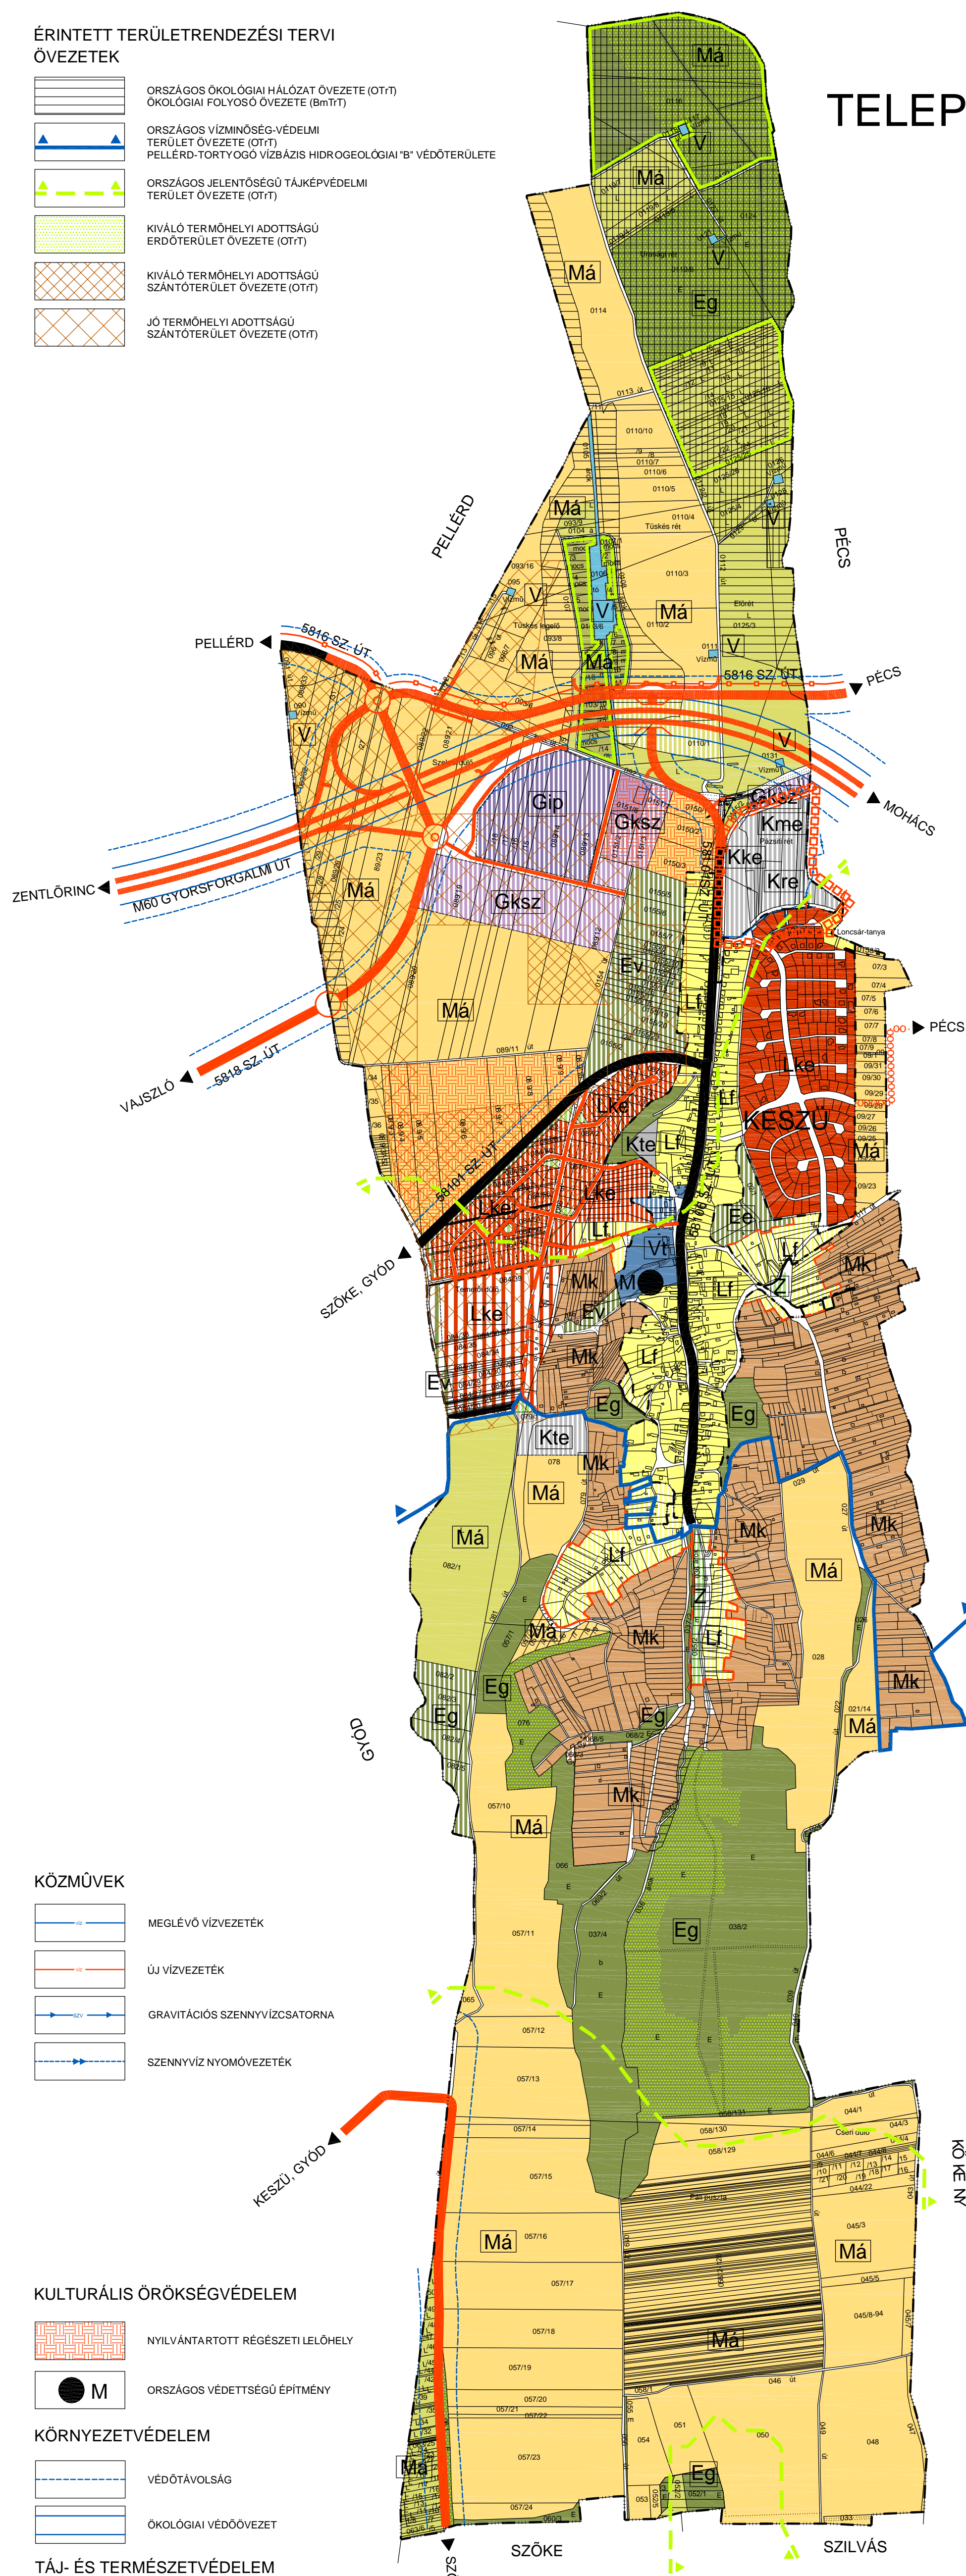

KESZÜ TELEPÜLÉSSZERKEZETI TERVE MÓDOSÍTÁS

VÉLEMÉNYEZÉSI ANYAG

ÉRINTETT TERÜLETRENDEZÉSI TERVI ÖVEZETEK

	ORSZÁGOS ÖKOLÓGIAI HÁLÓZAT ÖVEZETE (OTf) ÖKOLÓGIAI FOLYÓSÓ ÖVEZETE (BmTf)
	ORSZÁGOS VÍZMINŐSÉG-VÉDELMI TERÜLET ÖVEZETE (OTf) PELLÉRD-TORTYOGÓ VÍZBÁZIS HIDROGEOLÓGIAI "B" VÉDŐTERÜLETE
	ORSZÁGOS JELENTŐSÉGŰ TÁJKÉPVÉDELMI TERÜLET ÖVEZETE (OTf)
	KIVÁLÓ TERMŐHELYI ADOTTSÁGÚ ERDŐTERÜLET ÖVEZETE (OTf)
	KIVÁLÓ TERMŐHELYI ADOTTSÁGÚ SZÁNTÓTERÜLET ÖVEZETE (OTf)
	JÓ TERMŐHELYI ADOTTSÁGÚ SZÁNTÓTERÜLET ÖVEZETE (OTf)

JELMAGYARÁZAT

TERVMÓDOSÍTÁS HATÁRA

MEGLÉVŐ	TERVEZETT	
		KÖZIGAZGATÁSI HATÁR
		BELTERÜLETI HATÁR

TERÜLETFELHASZNÁLÁSI MÓDOK

BEÉPÍTÉSRE SZÁNT TERÜLETEK

		KERTVÁROSIAK LAKÓTERÜLET
		FALUSIAK LAKÓTERÜLET
		TELEPÜLÉSKÖZPONT VEGYES TERÜLET
		IPARI GAZDASÁGI TERÜLET
		KERESKEDELMI, SZOLGÁLTATÓ GAZDASÁGI TERÜLET
		KÜLÖNLEGES TERÜLET TEMETKEZÉSI CÉLRA
		KÜLÖNLEGES TERÜLET KERTESZETI CÉLRA
		KÜLÖNLEGES TERÜLET REKREÁCIÓS CÉLRA
		KÜLÖNLEGES TERÜLET MEGÚJULÓ ENERGIAFORRÁS HASZNOSÍTÁSA CÉLJÁRA - NAPELEM PARK

BEÉPÍTÉSRE NEM SZÁNT TERÜLETEK

		ZÖLDTERÜLET (KÖZPARK)
		GAZDASÁGI RENDELTESETŰ ERDŐTERÜLET
		VÉDELMI RENDELTESETŰ ERDŐTERÜLET
		TURISZTIKAI RENDELTESETŰ ERDŐTERÜLET (PARKERDŐ)
		ÁLTALÁNOS MEZŐGAZDASÁGI TERÜLET SZÁNTÓ MŰVELESI ÁGGAL
		ÁLTALÁNOS MEZŐGAZDASÁGI TERÜLET GYEP, RÉT, LEGELŐ MŰVELESI ÁGGAL
		KERTES MEZŐGAZDASÁGI TERÜLET
		ÁLTALÁNOS MEZŐGAZDASÁGI TERÜLET MOCSÁR MŰVELESI ÁGGAL
		VÍZGAZDÁLKODÁSI TERÜLET - VÍZFOLYÁSOK, ÁRKOZOK, KUTAK, VÍZTÁROZÓK

KÖZLEKEDÉS

		GYORSFORGALMI ÚT
		ÖSSZEKÖTŐ ÚT, GYÚJTÓÚT
		EGYÉB KÖZÚT, KISZOLGÁLÓ ÚT
		TERÉSI JELENTŐSÉGŰ KERÉKPÁRÚT
		GYALOGÚT
		HID
		SZINTBENI KÖZÚTI CSOMÓPONT

KÖZMŰVEK

	MEGLÉVŐ VÍZVEZETÉK
	ÚJ VÍZVEZETÉK
	GRAVITÁCIÓS SZENNYVÍZCSATORNA
	SZENNYVÍZ NYOMÓVEZETÉK