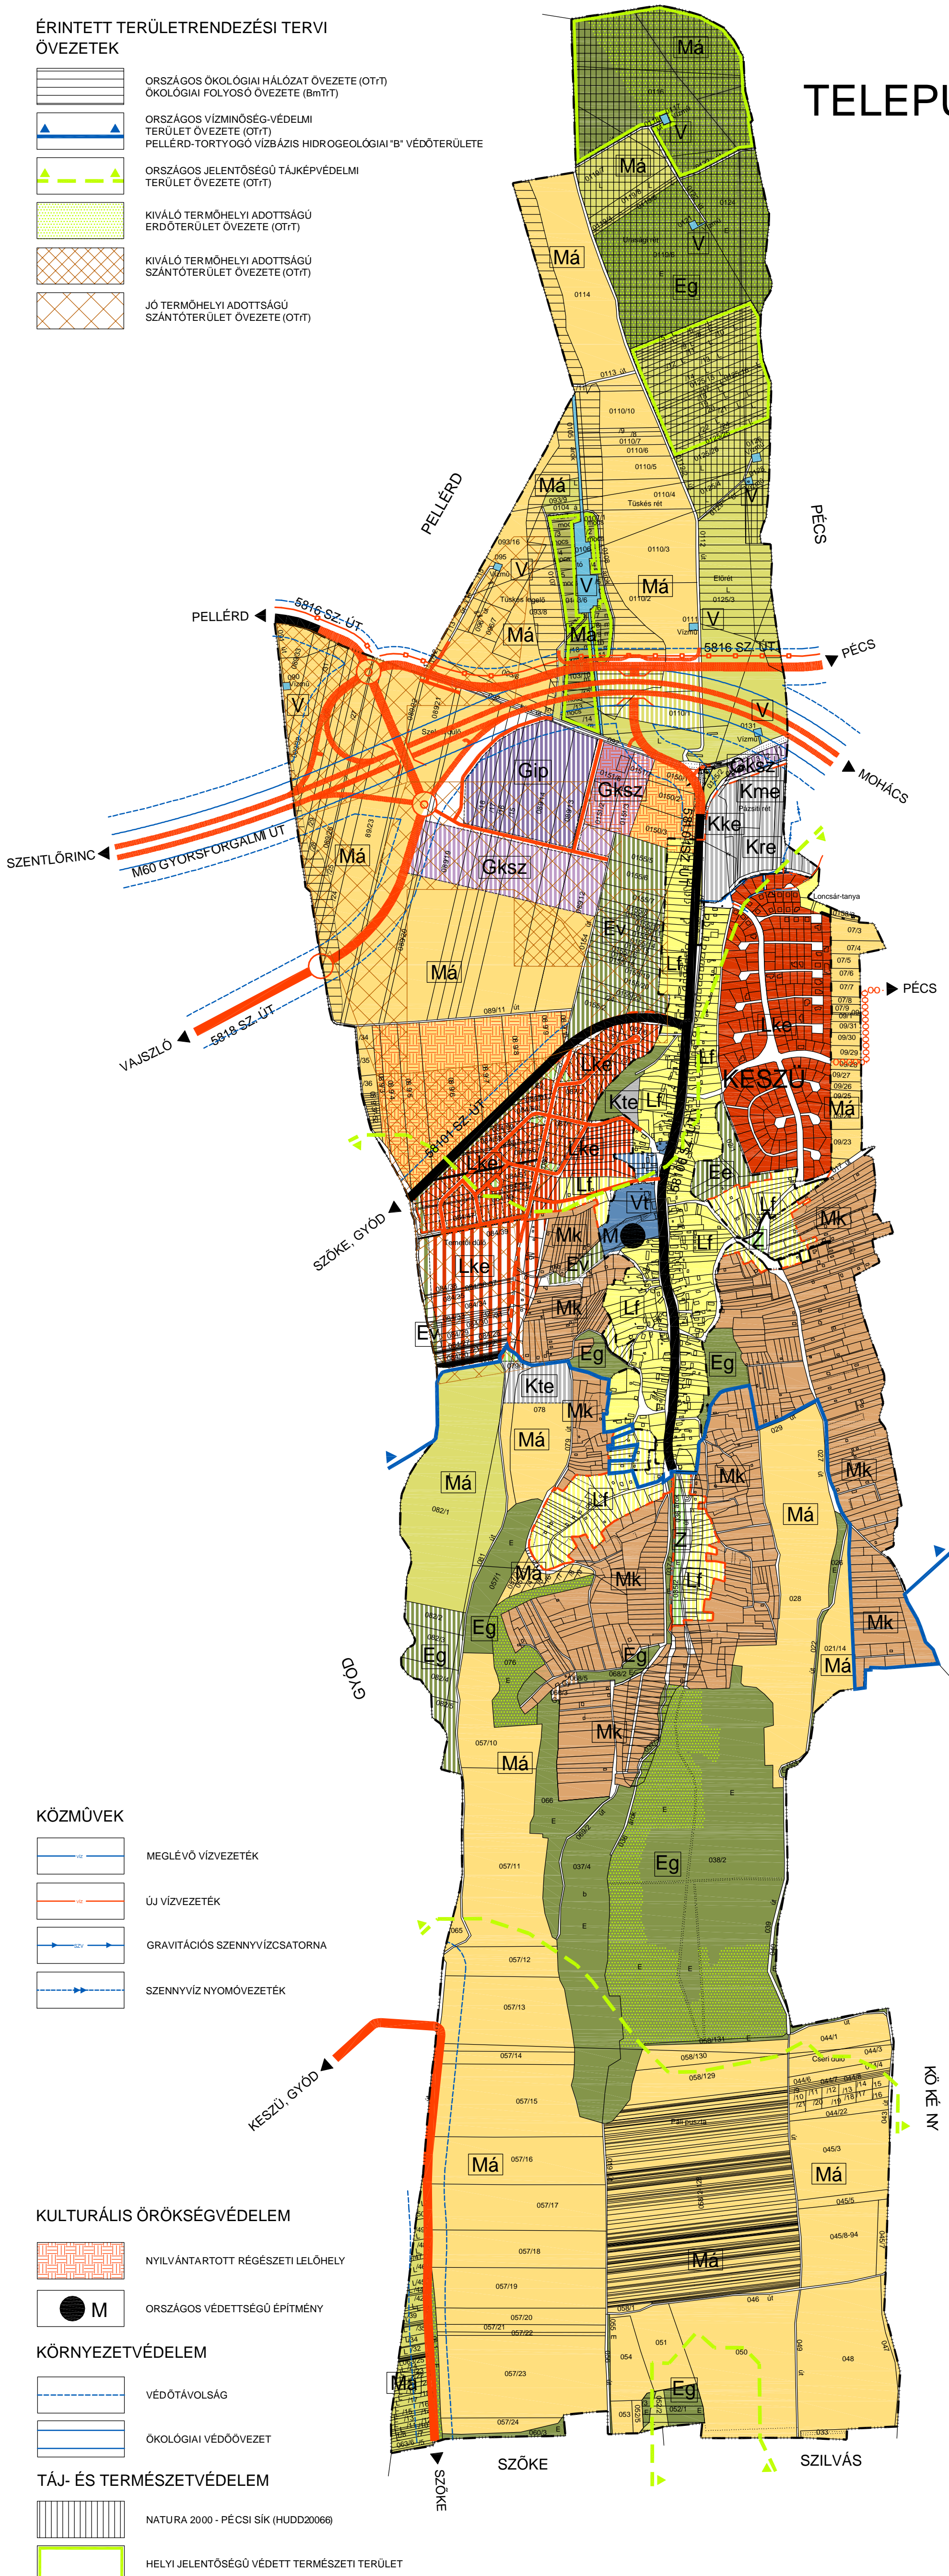

# KESZÜ TELEPÜLÉSSZERKEZETI TERVE

## ÉRINTETT TERÜLETRENDEZÉSI TERVI ÖVEZETEK

	ORSZÁGOS ÖKOLÓGIAI HÁLÓZAT ÖVEZETE (OT/T)
	ÖKOLÓGIAI FOLYOSÓ ÖVEZETE (Bm/T/T)
	ORSZÁGOS VÍZMINŐSÉG-VÉDELMI TERÜLET ÖVEZETE (OT/T)
	PELLÉRD-TORTYOGÓ VÍZBÁZIS HIDROGEOLOGIAI "B" VÉDŐTERÜLETE
	ORSZÁGOS JELENTŐSÉG TÁJKÉPVÉDELMI TERÜLET ÖVEZETE (OT/T)
	KIVÁLÓ TERMŐHELYI ADOTTSÁGÚ ERDŐTERÜLET ÖVEZETE (OT/T)
	KIVÁLÓ TERMŐHELYI ADOTTSÁGÚ SZÁNTÓTERÜLET ÖVEZETE (OT/T)
	JÓ TERMŐHELYI ADOTTSÁGÚ SZÁNTÓTERÜLET ÖVEZETE (OT/T)

## JELMAGYARÁZAT

MEGLÉVŐ	TERVEZETT	
		KÖZIGAZGATÁSI HATÁR
		BELTERÜLETI HATÁR