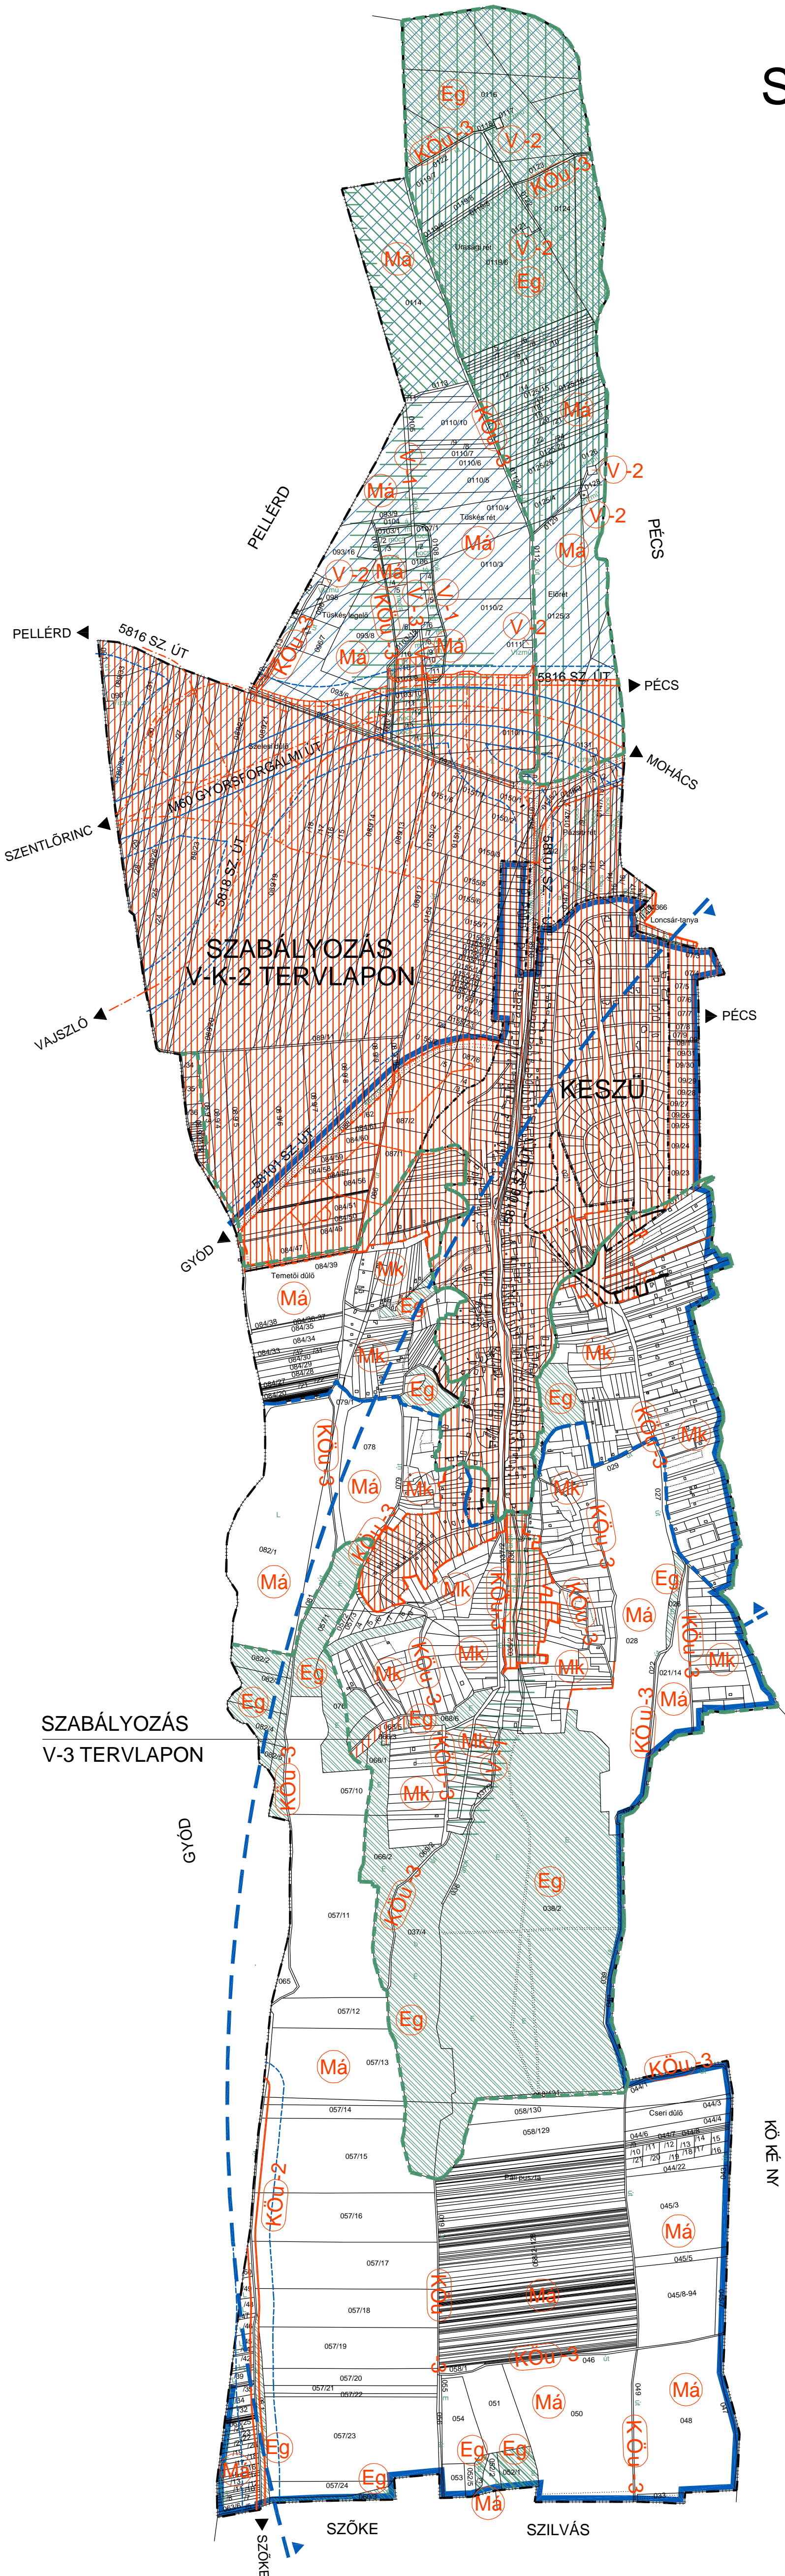

KESZÜ SZABÁLYOZÁSI TERVE

JELMAGYARÁZAT

ÁLTALÁNOS ELEMEK

	MEGLÉVŐ KÖZIGAZGATÁSI HATÁR
	TERVEZETT KÖZIGAZGATÁSI HATÁR
	MEGLÉVŐ BELTERÜLETI HATÁR
	TERVEZETT BELTERÜLETI HATÁR
	SZABÁLYOZÁSI VONAL
	TERÜLETFELHASZNÁLÁSI EGYSÉG HATÁRA
	IRÁNYADÓ TELEKHATÁR
	TERVEZETT ÚT IRÁNYADÓ TENGYELVONALA

TERÜLETFELHASZNÁLÁSI MÓDOK

BEÉPÍTÉSRE NEM SZÁNT TERÜLETEK

	KÖZLEKEDÉSI TERÜLET - ÖSSZEKÖTŐ ÚT (K.V.B.)
	KÖZLEKEDÉSI TERÜLET - EGYÉB KÖZÚT (K.VIII.B.C.)
	GAZDASÁGI RENDELTESETŰ ERDŐTERÜLET
	VÉDELMI RENDELTESETŰ ERDŐTERÜLET
	KERTES MEZŐGAZDASÁGI TERÜLET
	ÁLTALÁNOS MEZŐGAZDASÁGI TERÜLET
	VÍZGAZDÁLKODÁSI TERÜLET - VÍZFOLYÁS, ÁROK
	VÍZGAZDÁLKODÁSI TERÜLET - VÍZMŰTERÜLET
	VÍZGAZDÁLKODÁSI TERÜLET - VÍZTÁROZÓ

KÖRNYEZETVÉDELEM

	VÉDŐTÁVOLSÁG
	ÖKOLÓGIAI VÉDŐÖVEZET
	SÉRÜLÉKENY VÍZBÁZIS KÜLSŐ VÉDŐTERÜLETE (ELŐZETES LEHATÁROLÁS)
	SÉRÜLÉKENY VÍZBÁZIS HIDROGEOLOGIAI VÉDŐTERÜLETE (ELŐZETES LEHATÁROLÁS)
	SÉRÜLÉKENY VÍZBÁZIS HIDROGEOLOGIAI VÉDŐTERÜLETE (VÁRHATÓ VÉGLLEGES LEHATÁROLÁS)
	POGÁNYI REPTÉR VÉDŐÖVEZETE

TÁJ- ÉS TERMÉSZETVÉDELEM

	NATURA 2000 HÁLÓZAT TERÜLETE
	ÖKOLÓGIAI (ZÖLD) FOLYÓSÓ TERÜLETE
	"PÉCSI-SÍK" TERMÉSZETVÉDELMI TERÜLET (TERVEZETT)
	TERMÉSZETI TERÜLET
	TÁJKÉPVÉDELMI TERÜLET

EGYÉB

	KÜLÖN TERVLAPON SZABÁLYOZOTT TERÜLET

10. MELLÉKLET

Keszű Község Önkormányzata Képviselő-testületének
8/2008.(VI.10.) önkormányzati rendeletéhez
egységes szerkezetben a
13/2010.(XII.30.) önkormányzati rendelettel
elfogadott módosításokkal

KÉSZÜLT AZ ÁLLAMI ALAPADATOK FELHASZNÁLÁSÁVAL

KOKAS ÉS TÁRSA TERVEZŐ KFT. ÉPÍTÉSZ ÉS TELEPÜLÉSTERVEZŐ IRODA			
Tel/Fax: 72224-328	Iroda: 7624 Pécs, Buzsai Nagy A. u. 1.	Levélk.: 7627 Pécs, Haví-hegyi út 66.	E-mail: kokas@mincomp.hu
SZAKÁGI TERVEZŐK:	MUNKA MEGNEVEZÉSE:	RAJZSZÁM:	
LUKÁCS VILMOSNÉ Tárgytervező	KESZÜ TELEPÜLÉSRENDEZÉSI TERVEI	V-1	
TOMPOS ANTAL Közelevező	RAJZ MEGNEVEZÉSE:	LÉPTÉK:	
KERESZTES LÁSZLÓ Közvetítés	SZABÁLYOZÁSI TERV	M 1:10.000	
ELIKES JENŐ Hirdetés	JELZŐSZÁM:	DÁTUM:	
	TELEPÜLÉSTERVEZŐ: PAP ZSUZSA (TT-1-02-0179/2001)	2010.12.