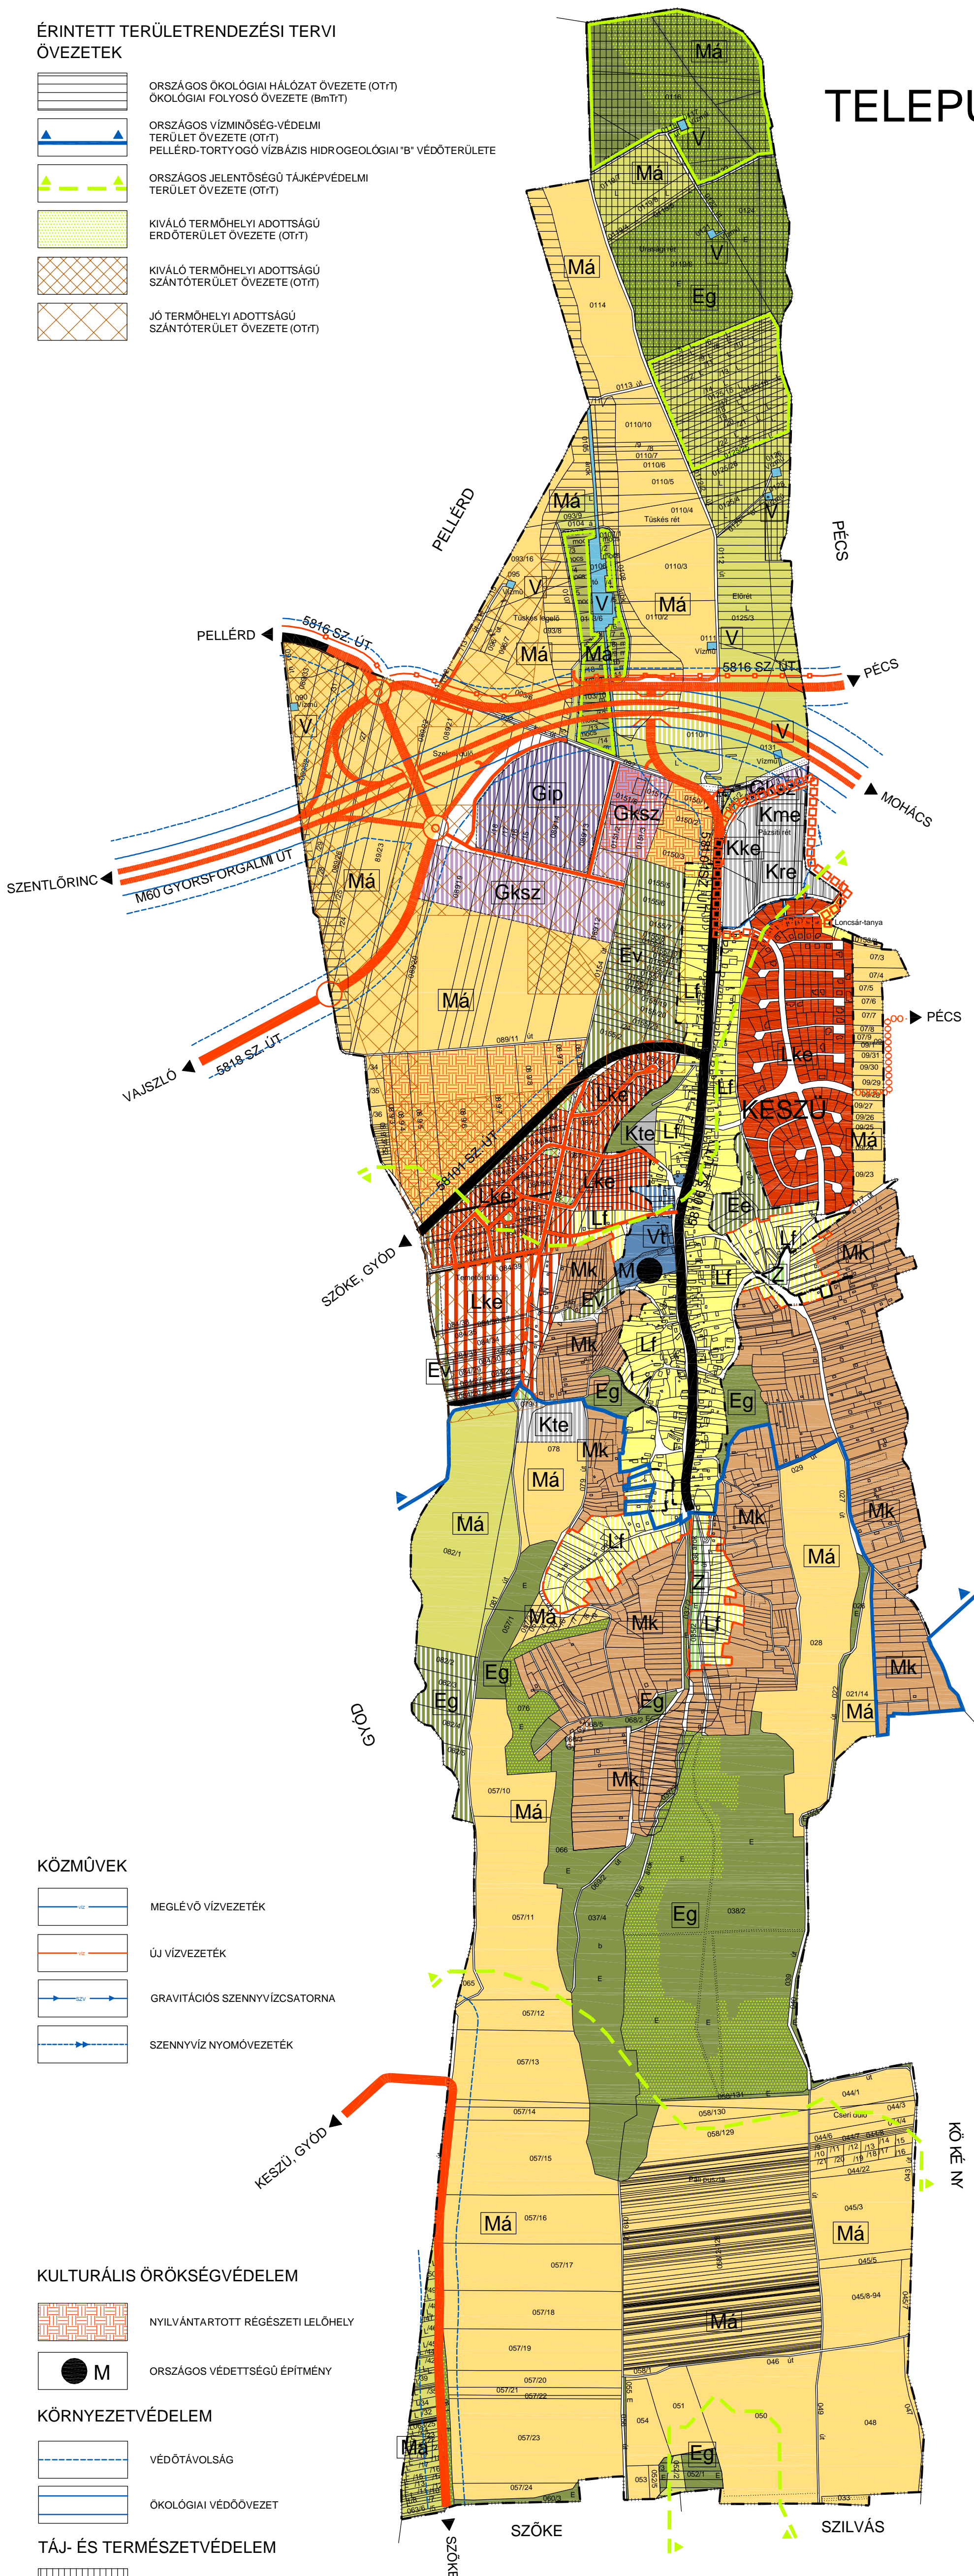

TERÜLETFELHASZNÁLÁSI MÓDOK

BEÉPÍTÉSRE SZÁNT TERÜLETEK

		KERTVÁROSIAK LAKÓTERÜLET
		FALUSIAK LAKÓTERÜLET
		TELEPÜLÉSKÖZPONT VEGYES TERÜLET
		IPARI GAZDASÁGI TERÜLET
		KERESKEDELMI, SZOLGÁLTATÓ GAZDASÁGI TERÜLET
		KÜLÖNLEGES TERÜLET TEMETKEZÉSI CÉLRA
		KÜLÖNLEGES TERÜLET KERTESZETI CÉLRA
		KÜLÖNLEGES TERÜLET REKREÁCIÓS CÉLRA
		KÜLÖNLEGES TERÜLET MEGÚJULÓ ENERGIAFORRÁS HASZNOSÍTÁSA CÉLJÁRA - NAPELEM PARK

BEÉPÍTÉSRE NEM SZÁNT TERÜLETEK

		ZÖLDTERÜLET (KÖZPARK)
		GAZDASÁGI RENDELTESETŰ ERDŐTERÜLET
		VÉDELMI RENDELTESETŰ ERDŐTERÜLET
		TURISZTIKAI RENDELTESETŰ ERDŐTERÜLET (PARKERDŐ)
		ÁLTALÁNOS MEZŐGAZDASÁGI TERÜLET SZÁNTÓ MŰVELÉSI ÁGGAL
		ÁLTALÁNOS MEZŐGAZDASÁGI TERÜLET GYEP, RÉT, LEGELŐ MŰVELÉSI ÁGGAL
		KERTES MEZŐGAZDASÁGI TERÜLET
		ÁLTALÁNOS MEZŐGAZDASÁGI TERÜLET MOCSÁR MŰVELÉSI ÁGGAL
		VÍZGAZDÁLKODÁSI TERÜLET - VÍZFOLYÁSOK, ÁRKO KUTAK, VÍZTÁROZÓK

KÖZLEKEDÉS

		GYORSFORGALMI ÚT
		ÖSSZEKÖTŐ ÚT, GYŰJTŐÚT
		EGYÉB KÖZÚT, KISZOLGÁLÓ ÚT
		TÉRSÉGI JELENTŐSÉGŰ KERÉKPÁRÚT
		GYALOGÚT
		HÍD
		SZINTBENI KÖZÜTI CSOMÓPONT

KÖZMŰVEK

	MEGLÉVŐ VÍZVEZETÉK
	ÚJ VÍZVEZETÉK
	GRAVITÁCIÓS SZENNYVÍZCSATORNA
	SZENNYVÍZ NYOMÓVEZETÉK

KULTURÁLIS ÖRÖKSÉGVÉDELME

	NYILVÁNTARTOTT RÉGÉSZETI LEHÉLY
	ORSZÁGOS VÉDELTSÉGŰ ÉPÍTMÉNY

KÖRNYEZETVÉDELME

	VÉDŐTÁVOLSÁG
	ÖKOLÓGIAI VÉDŐÖVEZET

TÁJ- ÉS TERMÉSZETVÉDELME

	NATURA 2000 - PÉCSI SÍK (HUDD20066)
	HELYI JELENTŐSÉGŰ VÉDETT TERMÉSZETI TERÜLET

Keszű Község Önkormányzata Képviselő-testületének
64/2014.(XII.15.) határozatával elfogadva

KÉSZÜLT AZ ÁLLAMI ALAPADATOK FELHASZNÁLÁSÁVAL

KOKAS ÉS TÁRSA TERVEZŐ KFT. ÉPÍTÉSZ ÉS TELEPÜLÉSTERVEZŐ IRODA			
Tel/Fax: 722294-328	Iroda: 7824 Pécs, Budai Nagy A. u. 1.	Levélk.: 7827 Pécs, Hivh-együl út 68.	E-mail: kokas@mhcomp.hu
SAJÁGI TERVEZŐK:	MUNKA MEGNEVEZÉS:	RAJZSZÁM:	
	KESZÜ TELEPÜLÉSTERVEZÉSI ESZKÖZEI	T-1-M14	
	RAJZ MEGNEVEZÉS:	LÉPTÉK:	
	TELEPÜLÉSSZERKEZETI TERV MÓDOSÍTÁSA	M 1:10.000	
JELZŐSZÁM:	DÁTUM:		
TT-1410	TELEPÜLÉSTERVEZŐ: PAP ZSUZSA (TT1-02-0178)	2014.12.